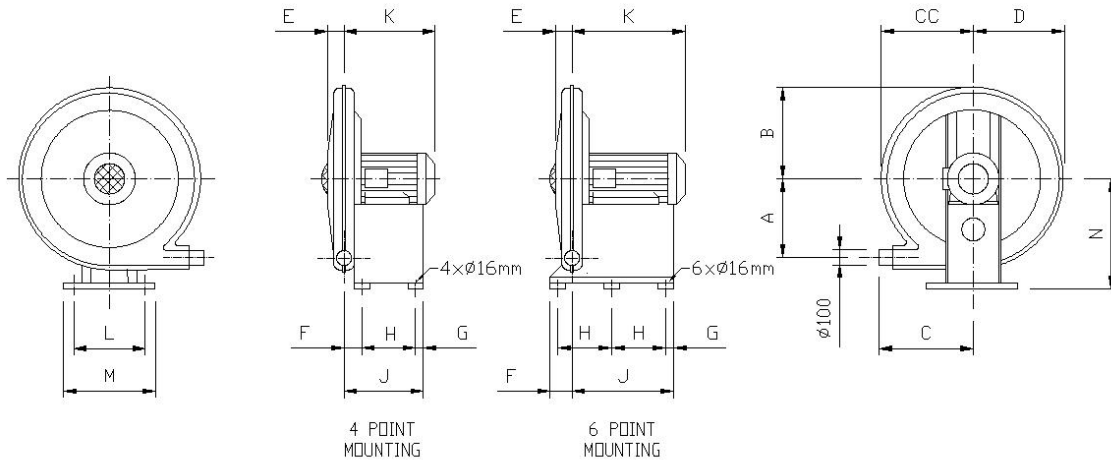

Air Control Industries

radial blower RB100

Single Inlet Centrifugal Blowers

ACI - Effective Air is our Business

Discharge Angles / Outline Dimensions:

Type	Motor kW	Mtg Pts.	A	B	C	CC	D	E	F	G	H	J	K	L	M	N	P	R	Kg	Enc. Type	2
4010	2.2	4	275	295	260	274	315	50	75	25	203	303	330	318	356	410	410	410	43	2	
4810	3	4	314	334	297	313	355	50	75	25	203	303	360	318	356	338	448	448	58	2	
5610	4	4	352	372	335	351	393	50	75	25	203	303	380	318	356	479	479	479	74	2	
6110	5.5	4	378	397	360	376	418	50	75	25	241	341	430	368	406	499	499	499	95	2	
6610	4	4	403	422	386	401	443	50	75	25	203	303	380	518	356	525	525	525	92	2	
6610	5.5	4	403	422	386	401	443	50	75	25	241	341	430	368	406	525	525	525	105	2	
7110	5.5	4	429	447	410	426	469	50	75	25	241	341	430	368	406	550	550	550	116	2	
7110	7.5	4	429	447	410	426	469	50	75	25	241	341	430	368	406	550	550	550	116	2	
7610	7.5	4	454	472	436	451	494	50	75	25	241	341	430	368	406	570	570	570	127	2	
7610	11	4	454	472	436	451	494	50	75	25	343	443	563	432	470	570	570	570	169	2	
324	11	6	480	482	461	461	503	80	99	32	239	443	549	426	470	600	540	515	176	2	
324	15	6	480	482	461	461	503	80	99	32	239	443	549	426	470	600	540	515	176	2	
344	11	6	505	507	487	487	538	80	99	32	239	443	549	426	470	626	566	540	184	2	
344	15	6	505	507	487	487	538	80	99	32	239	443	549	426	470	626	566	540	184	2	
364	15	6	530	533	512	512	553	80	99	32	239	443	549	426	470	650	590	565	192	2	
364	18.5	6	530	533	512	512	553	80	99	32	258	481	549	426	470	650	590	565	221	2	