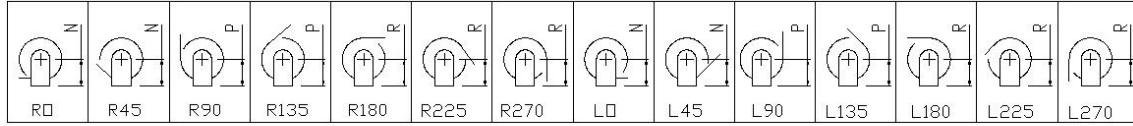

Air Control Industries

radial blower RB100

Single Inlet Centrifugal Blowers

ACI - Effective Air is our Business

Discharge Angles / Outline Dimensions:

Type	Motor kW	Mtg Pts.	A	B	C	CC	D	E	F	G	H	J	K	L	M	N	P	R	Kg	Enc. Type	2
4010	2.2	4	275	295	260	274	315	50	75	25	203	303	330	318	356	410	410	410	43	2	
4810	3	4	314	334	297	313	355	50	75	25	203	303	360	318	356	338	448	448	58	2	
5610	4	4	352	372	335	351	393	50	75	25	203	303	380	318	356	479	479	479	74	2	
6110	5.5	4	378	397	360	376	418	50	75	25	241	341	430	368	406	499	499	499	95	2	
6610	4	4	403	422	386	401	443	50	75	25	203	303	380	518	356	525	525	525	92	2	
6610	5.5	4	403	422	386	401	443	50	75	25	241	341	430	368	406	525	525	525	105	2	
7110	5.5	4	429	447	410	426	469	50	75	25	241	341	430	368	406	550	550	550	116	2	
7110	7.5	4	429	447	410	426	469	50	75	25	241	341	430	368	406	550	550	550	116	2	
7610	7.5	4	454	472	436	451	494	50	75	25	241	341	430	368	406	570	570	570	127	2	
7610	11	4	454	472	436	451	494	50	75	25	343	443	563	432	470	570	570	570	169	2	
324	11	6	480	482	461	461	503	80	99	32	239	443	549	426	470	600	540	515	176	2	
324	15	6	480	482	461	461	503	80	99	32	239	443	549	426	470	600	540	515	176	2	
344	11	6	505	507	487	487	538	80	99	32	239	443	549	426	470	626	566	540	184	2	
344	15	6	505	507	487	487	538	80	99	32	239	443	549	426	470	626	566	540	184	2	
364	15	6	530	533	512	512	553	80	99	32	239	443	549	426	470	650	590	565	192	2	
364	18.5	6	530	533	512	512	553	80	99	32	258	481	549	426	470	650	590	565	221	2	