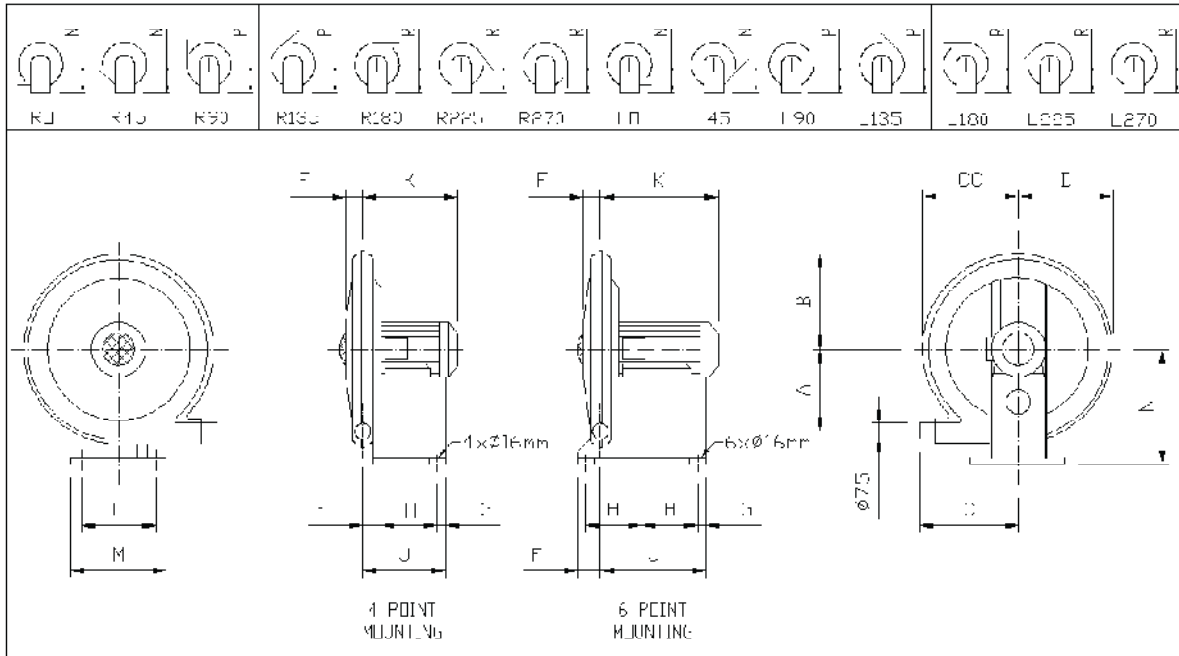

### Discharge Angles / Outline Dimensions:

Type	Motor kW	Mtg Pts.	A	B	C	CC	D	E	F	G	H	J	K	L	M	N	P	R	Kg	Enc. Type
407.5	1.5	4	260	277	260	265	290	50	57	25	204	286	287	318	356	382	382	382	38	1
487.5	2.2	4	298	318	288	304	330	50	57	25	204	286	315	318	356	395	395	395	46	1
567.5	3	4	337	356	327	343	368	50	57	25	204	286	344	318	356	448	448	448	59	1
617.5	4	4	362	381	352	368	394	50	57	25	204	286	384	318	356	479	479	479	73	1
667.5	5.5	4	387	406	377	393	419	50	57	25	241	324	432	368	406	480	480	480	92	1
717.5	4	4	413	432	403	419	445	50	57	25	204	286	384	318	356	511	511	511	89	1
717.5	5.5	4	413	432	403	419	445	50	57	25	241	324	432	368	406	499	499	499	102	1
767.5	4	4	439	457	429	445	470	50	57	25	204	286	384	318	356	525	525	525	99	2
767.5	5.5/7.5	4	439	457	429	445	470	50	57	25	241	324	432	368	406	525	525	525	112	2
323	5.5	6	464	466	454	454	479	70	81	32	170	323	415	362	406	565	514	489	121	2
323	7.5	6	464	466	454	454	479	70	81	32	170	323	415	362	406	565	514	489	121	2
323	11	6	464	466	454	454	479	70	81	32	221	425	530	426	470	565	514	489	155	2
343	7.5	6	490	492	479	479	504	70	81	32	170	323	415	362	406	590	539	514	129	2
343	11	6	490	492	479	479	504	70	81	32	221	425	530	426	470	590	539	514	162	2
363	11	6	515	517	504	504	530	70	81	32	221	425	530	426	470	616	565	540	168	2